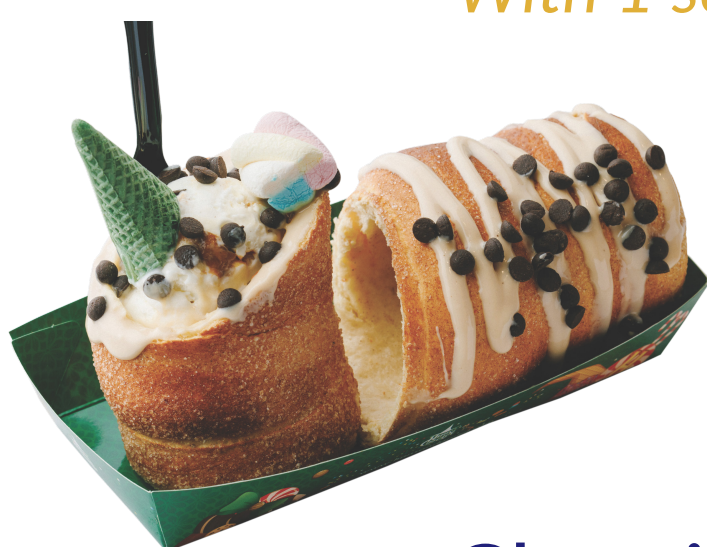

Crumble aux fruits

Fruit Crumble with Toppings

Classique

Regular

7,90€

Avec une boule de glace

With 1 scoop of gelato

9,50€